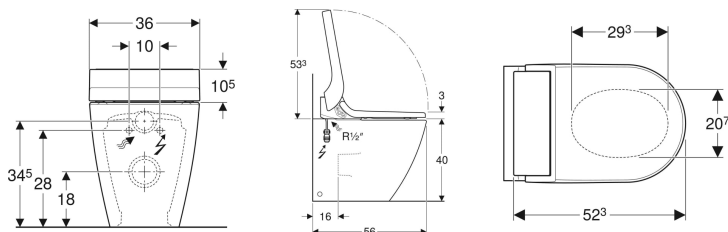

Geberit AquaClean Tuma Comfort douchetoilet gulvstående

Anvendelser

- Til komfortabel og lugtfri brug af WC'et
- Til nænsom rengøring med vand i anal- og vaginalområdet

Egenskaber

- Brugsvandsopvarmning via gennemstrømsvandvarmer
- Analdouche med WhirlSpray-dyseteknologi
- Separat ladydyse i beskyttet hvileposition
- Gennemstrømsvandvarmer kan deaktiveres
- Douchearmen med dyse til anal- og vaginalområdet kan køres ud
- Douchestrålens styrke kan justeres i fem trin
- Douchearm kan positioneres i fem trin
- Pulserende stråle (douchearmens automatiske bevægelse frem og tilbage) kan justeres
- Automatisk rengøring af douchedyse før og efter med rent vand
- Afkalkningsprogram
- WC-skål uden skyllekant
- Brugeridentifikation
- Lugtudsugning med keramisk filter, der kan aktiveres
- Lugtudsugning med efterløbsfunktion
- Tørrer kan aktiveres
- Toiletsæde med sædevarme, der opvarmes hurtigt
- Toiletsæde og toiletlæg med soft close-mekanisme
- Toiletlæg med SoftOpening
- Funktioner og egenskaber via fjernbetjening
- Mulighed for programmering af fire brugerprofiler
- Vandtilslutning på siden til venstre skjult bag WC-skålen
- Nettetilslutning med treleders fleksibel kappeledning, på siden til højre skjult bag WC-skålen

- Afløb i gulv fra 7–28 cm fra væggen i kombination med Geberit Monolith moduler til gulvstående toilet mulige
- Godkendt iht. (DIN) EN 1717/(DIN) EN 13077
- Kompatibel med Geberit Home appen
- Brusevandstemperaturen kan justeres med Geberit Home appen
- Føntørrertemperaturen kan justeres med Geberit Home appen
- Toiletsædevarmens temperatur kan justeres med Geberit Home appen
- Kan kombineres med Geberit Monolith modul til gulvstående toilet

Tekniske data

Beskyttelsestype	IPX4
Beskyttelsesklasse	I
Mærkespænding	230 V AC
Netfrekvens	50 Hz
Effektforbrug	2000 W
Effektforbrug standby	≤ 0.5 W
Vandstrømstryk	0.5-10 bar
Driftstemperatur	5–40 °C
Vandtemperatur indstillingsområde	34–40 °C
Vandtemperatur fabriksindstilling	37 °C
Beregnet gennemstrømningsværdi	0.02 l/s
Minimumsvandstrømstryk for beregnet gennemstrømningsværdi	0.5 bar
Douchevarighed	50 s
Maksimal belastning af toiletsæde	150 kg

Leverancens indhold

- Vandtilslutningssæt
- Koblingsmuffe til nettetilslutning
- Akustisk isolering
- Afdækning til test
- Udligningsbuffer til toiletsæde/WC-skål
- Afkalkningsmiddel 125 ml
- Rengørings sæt
- Tilslutningssæt til WC, ø 90 mm
- Fjernbetjening med vægholder og batteri CR2032
- Monteringsbeslag

Varenr.	VVS nr.	Farve / overflade
146.310.SI.1	611123300	Hvid / Glas
146.310.11.1	611123310	Alpin-hvid
146.310.SJ.1	611123301	Sort / Glas
146.310.FW.1	611123316	Børstet rustfrit stål

Tilbehør

- Vægkontrolpanel til Geberit AquaClean
- Vægkontrolpanel berøringsfrit, til Geberit AquaClean