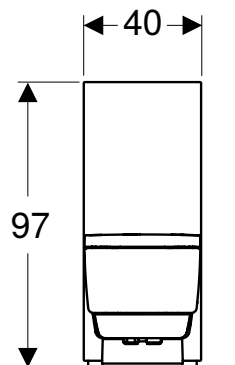

Betegnelse

AquaClean Mera

Måltegning