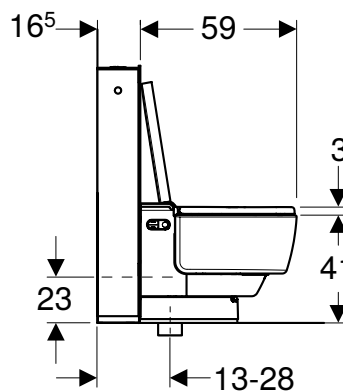

Sammenligner man med papirforbruget fra et normalt toilet, udgør douchetoilettets øgede vandforbrug kun en underordnet faktor.

Betegnelse

AquaClean Mera

Måltegning

Forsyningstrykområde 0,5–10 bar

Tværsnit vandtilslutning 3/8 tomme