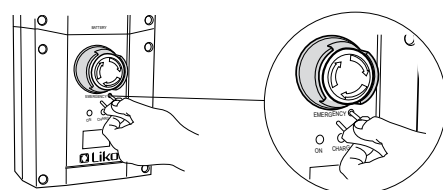

Sabina II

Brugsvejledning

Dansk

1 Håndbetjening

Sabina II EE Sabina II EM

- Op
- Ned
- Op (halv hastighed)
- Ned (halv hastighed)
- Spredning af understellet
- Samling af understellet
- Indikerer lav batteristand

2 Nødstop

Aktivering:

Deaktivering:

3 Elektrisk nødsænkning/nødhævning

⚠ Genstanden, som anvendes til at trykke ind med, må ikke være for skarp, da dette kan medføre beskadigelse af kontrolboksen!

4 Mekanisk nødsænkning

5 Låsning af hjulene

Lås op
Lås

Indstillinger

Brugerens højde

- < 170 cm
- 160-190 cm
- > 180 cm

7 Underbensstøtte

Alternativ anvendelse

8 Løftebøjle 350