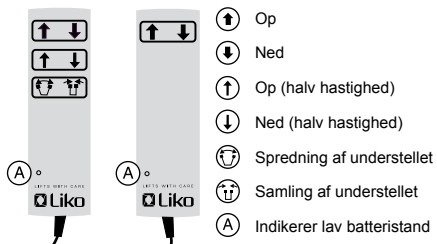

Sabina II

Brugsvejledning

Dansk

1 Håndbetjening

Sabina II EE Sabina II EM

- Op
- Ned
- Op (halv hastighed)
- Ned (halv hastighed)
- Spredning af understellet
- Samling af understellet
- Indikerer lav batteristand

2 Nødstop

Aktivering:

Deaktivering:

3 Elektrisk nødsænkning/nødhævning

⚠ Genstanden, som anvendes til at trykke ind med, må ikke være for skarp, da dette kan medføre beskadigelse af kontrolboksen!

4 Mekanisk nødsænkning