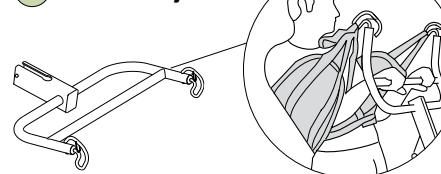

5 Låsning af hjulene

Lås op
Lås

Indstillinger

Brugerens højde

- < 170 cm
- 160-190 cm
- > 180 cm

7 Underbensstøtte

Alternativ anvendelse

8 Løftebøjle 350

9 Comfortbøjle

Opladning af batterier

Lad snarest!

Fuldt ladet

- Oplad liften regelmæssigt efter brug.
- Liften virker ikke under opladning.
- Nødstopet skal ikke være trykket ind under opladning.

Ergonomi