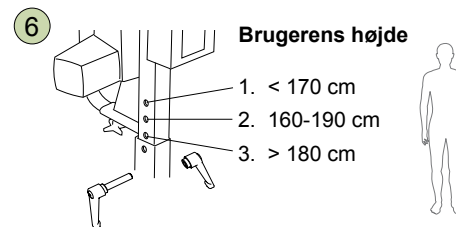

5 Låsning af hjulene

Lås op
Lås

Indstillinger

Brugerens højde

- < 170 cm
- 160-190 cm
- > 180 cm

7 Underbensstøtte

Alternativ anvendelse

8 Løftebøjle 350