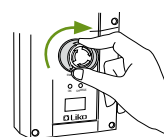

Sabina II

Brugsvejledning

Dansk

1 Håndbetjening

Sabina II EE Sabina II EM

- Op
- Ned
- Op (halv hastighed)
- Ned (halv hastighed)
- Spredning af understellet
- Samling af understellet
- Indikerer lav batteristand

2 Nødstop

Aktivering:

Deaktivering:

3 Elektrisk nødsænkning/nødhævning

⚠ Genstanden, som anvendes til at trykke ind med, må ikke være for skarp, da dette kan medføre beskadigelse af kontrolboksen!

4 Mekanisk nødsænkning