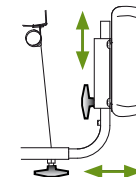

2 Nødstop

Aktivering:

Deaktivering:

3 Elektrisk nødsænkning/nødhævning

⚠ Genstanden, som anvendes til at trykke ind med, må ikke være for skarp, da dette kan medføre beskadigelse af kontrolboksen!

4 Mekanisk nødsænkning

5 Låsning af hjulene

Lås op
Lås

Indstillinger

Brugerens højde

- < 170 cm
- 160-190 cm
- > 180 cm

7 Underbensstøtte

Alternativ anvendelse

8 Løftebøjle 350

9 Comfortbøjle

Opladning af batterier

Lad snarest!

Fuldt ladet

- Oplad liften regelmæssigt efter brug.
- Liften virker ikke under opladning.
- Nødstopet skal ikke være trykket ind under opladning.

Ergonomi