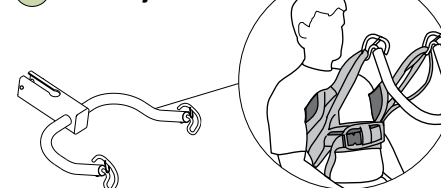

5 Låsning af hjulene

Lås op
Lås

Indstillinger

Brugerens højde

- < 170 cm
- 160-190 cm
- > 180 cm

7 Underbensstøtte

Alternativ anvendelse

8 Løftebøjle 350

9 Comfortbøjle

Opladning af batterier

Lad snarest!

Fuldt ladet

- Oplad liften regelmæssigt efter brug.
- Liften virker ikke under opladning.
- Nødstopet skal ikke være trykket ind under opladning.

Ergonomi