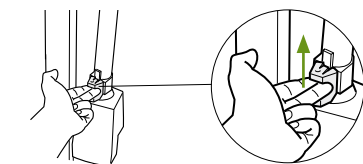

2 Nødstop

Aktivering:

Deaktivering:

3 Elektrisk nødsænkning/nødhævning

⚠ Genstanden, som anvendes til at trykke ind med, må ikke være for skarp, da dette kan medføre beskadigelse af kontrolboksen!

4 Mekanisk nødsænkning

5 Låsning af hjulene

Lås op
Lås

Indstillinger

Brugerens højde

- < 170 cm
- 160-190 cm
- > 180 cm

7 Underbensstøtte

Alternativ anvendelse

8 Løftebøjle 350