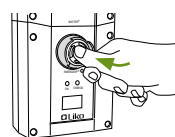

Sabina II

Brugsvejledning

Dansk

1 Håndbetjening

Sabina II EE Sabina II EM

- Op
- Ned
- Op (halv hastighed)
- Ned (halv hastighed)
- Spredning af understellet
- Samling af understellet
- Indikerer lav batteristand

2 Nødstop

Aktivering:

Deaktivering:

3 Elektrisk nødsænkning/nødhævning

⚠ Genstanden, som anvendes til at trykke ind med, må ikke være for skarp, da dette kan medføre beskadigelse af kontrolboksen!

4 Mekanisk nødsænkning