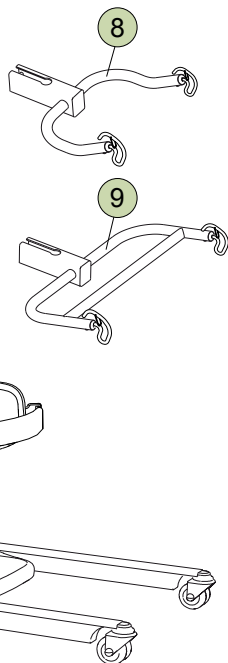

Sabina II

Brugsvejledning

Dansk

1 Håndbetjening

Sabina II EE Sabina II EM

- Op
- Ned
- Op (halv hastighed)
- Ned (halv hastighed)
- Spredning af understellet
- Samling af understellet
- Indikerer lav batteristand

2 Nødstop

Aktivering:

Deaktivering:

3 Elektrisk nødsænkning/nødhævning

⚠ Genstanden, som anvendes til at trykke ind med, må ikke være for skarp, da dette kan medføre beskadigelse af kontrolboksen!

4 Mekanisk nødsænkning

5 Låsning af hjulene

Lås op
Lås

Indstillinger

Brugerens højde

- < 170 cm
- 160-190 cm
- > 180 cm

7 Underbensstøtte

Alternativ anvendelse

8 Løftebøjle 350