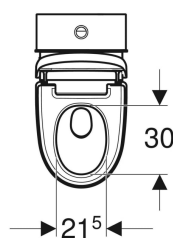

Anvendelser

- Til komfortabel og lugtfri brug af WC'et
- Til nænsom rengøring med vand i anal- og vaginalområdet

Egenskaber

- Hybridt varmtvandssystem med gennemstrømsvandvarmer og varmtvandsbeholder
- Analdouche med dobbeltdyse-WhirlSpray-dyseteknologi
- Separat ladydyse i beskyttet hvileposition
- Brusevandstemperatur kan justeres
- Douchestrålens styrke kan justeres i fem trin
- Douchearm kan positioneres i fem trin
- Pulserende stråle (douchearmens automatiske bevægelse frem og tilbage) kan justeres
- Automatisk rengøring af douchedyse før og efter med rent vand
- Afkalkningsprogram
- WC-skål uden skyllekant med TurboFlush-skylleteknik
- Brugeridentifikation
- Lugtudsugning med keramisk filter, der kan aktiveres
- Lugtudsugning med efterløbsfunktion
- Tørrer kan aktiveres
- Fønluftens styrke kan justeres i 5 trin
- Tørrerarm kan køres ud
- Føntørrertemperatur kan justeres
- Toiletsæde og toiletlæg med soft close-mekanisme
- Toiletlæg med SoftOpening
- Lydisolering præmonteret
- Funktioner og egenskaber via fjernbetjening
- Mulighed for programmering af fire brugerprofiler
- Kompatibel med Geberit Home appen

- Vandtilslutning ekstern, mulighed for tilbehør
- Netttilslutning med treleders fleksibel kappeledning, på siden til højre skjult bag WC-skålen
- Netttilslutning ekstern, med stikdåse til højre mulig
- Med integreret synlig cisterne
- Sædehøjden kan indstilles til mellem 44 og 56 cm under installationen
- Toiletskyl kan udløses via fjernbetjening
- Godkendt iht. (DIN) EN 1717/(DIN) EN 13077

Tekniske data

Beskyttelsestype	IPX4
Beskyttelsesklasse	I
Mærkespænding	230 V AC
Netfrekvens	50 Hz
Effektforbrug	2000 W
Effektforbrug standby	≤ 0.5 W
Vandstrømstryk	0.5–10 bar
Driftstemperatur	5–40 °C
Vandtemperatur indstillingsområde	34–40 °C
Skylemængde fabriksindstilling	6 og 4 l
Beregnet gennemstrømningsværdi	0.03 l/s
Minimumsvandstrømstryk for beregnet gennemstrømningsværdi	0.5 bar
Douchevarighed	30–50 s
Maksimal belastning af toiletsæde	150 kg

Leverancens indhold

- Koblingsmuffe til netttilslutning
- Afdækning til test
- Afkalkningsmiddel 125 ml
- Rengørings sæt
- Tilslutningssæt til WC, ø 90 mm
- Fjernbetjening med vægholder og batteri CR2032
- Monteringsbeslag
- Vandtilslutningssæt med hjørneventil R 1/2"

Varenr.	VVS nr.	Farve / overflade
146.241.11.1	606540100	AquaClean Mera Classic: alpin-hvid Beklædning cisterner: højtryks-laminatplade hvid

Tilbehør

- Vægkontrolpanel berøringsfrit, til Geberit AquaClean
- Toiletsæde fastgjort, til Geberit AquaClean Mera Classic
- Geberit sæt feroler til væghængt toilet, 3 cm forskudt
- Geberit sæt feroler til væghængt toilet, 5 cm forskudt
- Geberit sæt feroler til væghængt toilet, 7 cm forskudt