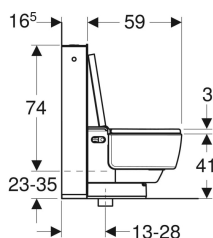

Anvendelser

- Til komfortabel og lugtfri brug af WC'et
- Til nænsom rengøring med vand i anal- og vaginalområdet

Egenskaber

- Hybridt varmtvandssystem med gennemstrømsvandvarmer og varmtvandsbeholder
- Analdouche med dobbeltdyse-WhirlSpray-dyseteknologi
- Separat ladydyse i beskyttet hvileposition
- Brusevandstemperatur kan justeres
- Douchestrålens styrke kan justeres i fem trin
- Douchearm kan positioneres i fem trin
- Pulserende stråle (douchearmens automatiske bevægelse frem og tilbage) kan justeres
- Automatisk rengøring af douchedyse før og efter med rent vand
- Afkalkningsprogram
- WC-skål uden skyllekant med TurboFlush-skylleteknik
- Brugeridentifikation
- Lugtudsugning med keramisk filter, der kan aktiveres
- Lugtudsugning med efterløbsfunktion
- Tørrer kan aktiveres
- Fønluftens styrke kan justeres i 5 trin
- Tørrerarm kan køres ud
- Føntørrertemperatur kan justeres
- Toiletsæde og toiletlæg med soft close-mekanisme
- Toiletlæg med SoftOpening
- Lydisolering præmonteret
- Funktioner og egenskaber via fjernbetjening
- Mulighed for programmering af fire brugerprofiler
- Kompatibel med Geberit Home appen

- Vandtilslutning ekstern, mulighed for tilbehør
- Netttilslutning med treleders fleksibel kappeledning, på siden til højre skjult bag WC-skålen
- Netttilslutning ekstern, med stikdåse til højre mulig
- Med integreret synlig cisterne
- Sædehøjden kan indstilles til mellem 44 og 56 cm under installationen
- Toiletskyl kan udløses via fjernbetjening
- Godkendt iht. (DIN) EN 1717/(DIN) EN 13077

Tekniske data

Beskyttelsestype	IPX4
Beskyttelsesklasse	I
Mærkespænding	230 V AC
Netfrekvens	50 Hz
Effektforbrug	2000 W
Effektforbrug standby	≤ 0.5 W
Vandstrømstryk	0.5–10 bar
Driftstemperatur	5–40 °C
Vandtemperatur indstillingsområde	34–40 °C
Skylemængde fabriksindstilling	6 og 4 l
Beregnet gennemstrømningsværdi	0.03 l/s
Minimumsvandstrømstryk for beregnet gennemstrømningsværdi	0.5 bar
Douchevarighed	30–50 s
Maksimal belastning af toiletsæde	150 kg

Leverancens indhold

- Koblingsmuffe til netttilslutning
- Afdækning til test
- Afkalkningsmiddel 125 ml
- Rengørings sæt
- Tilslutningssæt til WC, ø 90 mm
- Fjernbetjening med vægholder og batteri CR2032
- Monteringsbeslag
- Vandtilslutningssæt med hjørneventil R 1/2"

Varenr.	VVS nr.	Farve / overflade
146.241.11.1	606540100	AquaClean Mera Classic: alpin-hvid Beklædning cisterner: højtryks-laminatplade hvid

Tilbehør

- Vægkontrolpanel berøringsfrit, til Geberit AquaClean
- Toiletsæde fastgjort, til Geberit AquaClean Mera Classic
- Geberit sæt feroler til væghængt toilet, 3 cm forskudt
- Geberit sæt feroler til væghængt toilet, 5 cm forskudt
- Geberit sæt feroler til væghængt toilet, 7 cm forskudt